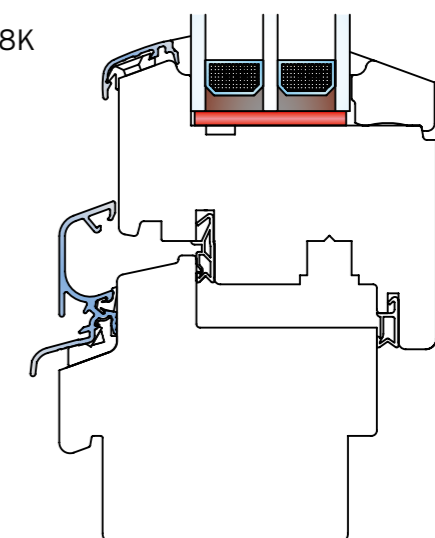

Eine breitere Einbautiefe von 88 mm und eine 3-Scheiben-Verglasung ermöglichen es dem Bauherren, eine noch bessere Wärmedämmung zu gewährleisten. Die neue Verglasung mit einem Ug-Wert von 0,6 W/m²K wirkt sich vor allem positiv auf die Heizkosten aus, welche drastisch reduziert werden können.

CE
EN 14351-1:2006

Grafik

Fenster-Detail 88

Rieder 88

Rieder 88P
„profiliert“

Rieder 88K
„kantig“

Standardfarben

F-01	F-02	F-03	F-05	F-07	F-09 nur Innenbereich
F-01A	F-02A	F-04	F-06	F-08	Auch Sonderton gegen Aufpreis möglich
Die abgebildeten Farben stimmen nicht 100 % mit dem Original überein!					