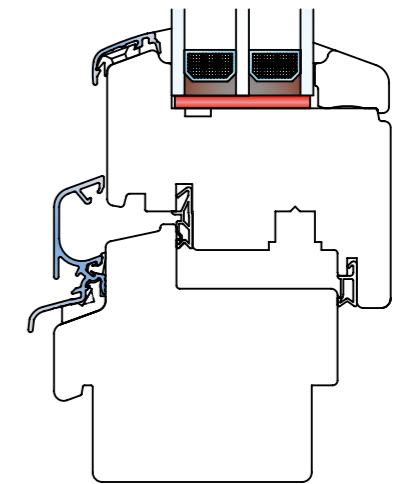

Fenster-Detail 88

Rieder 88