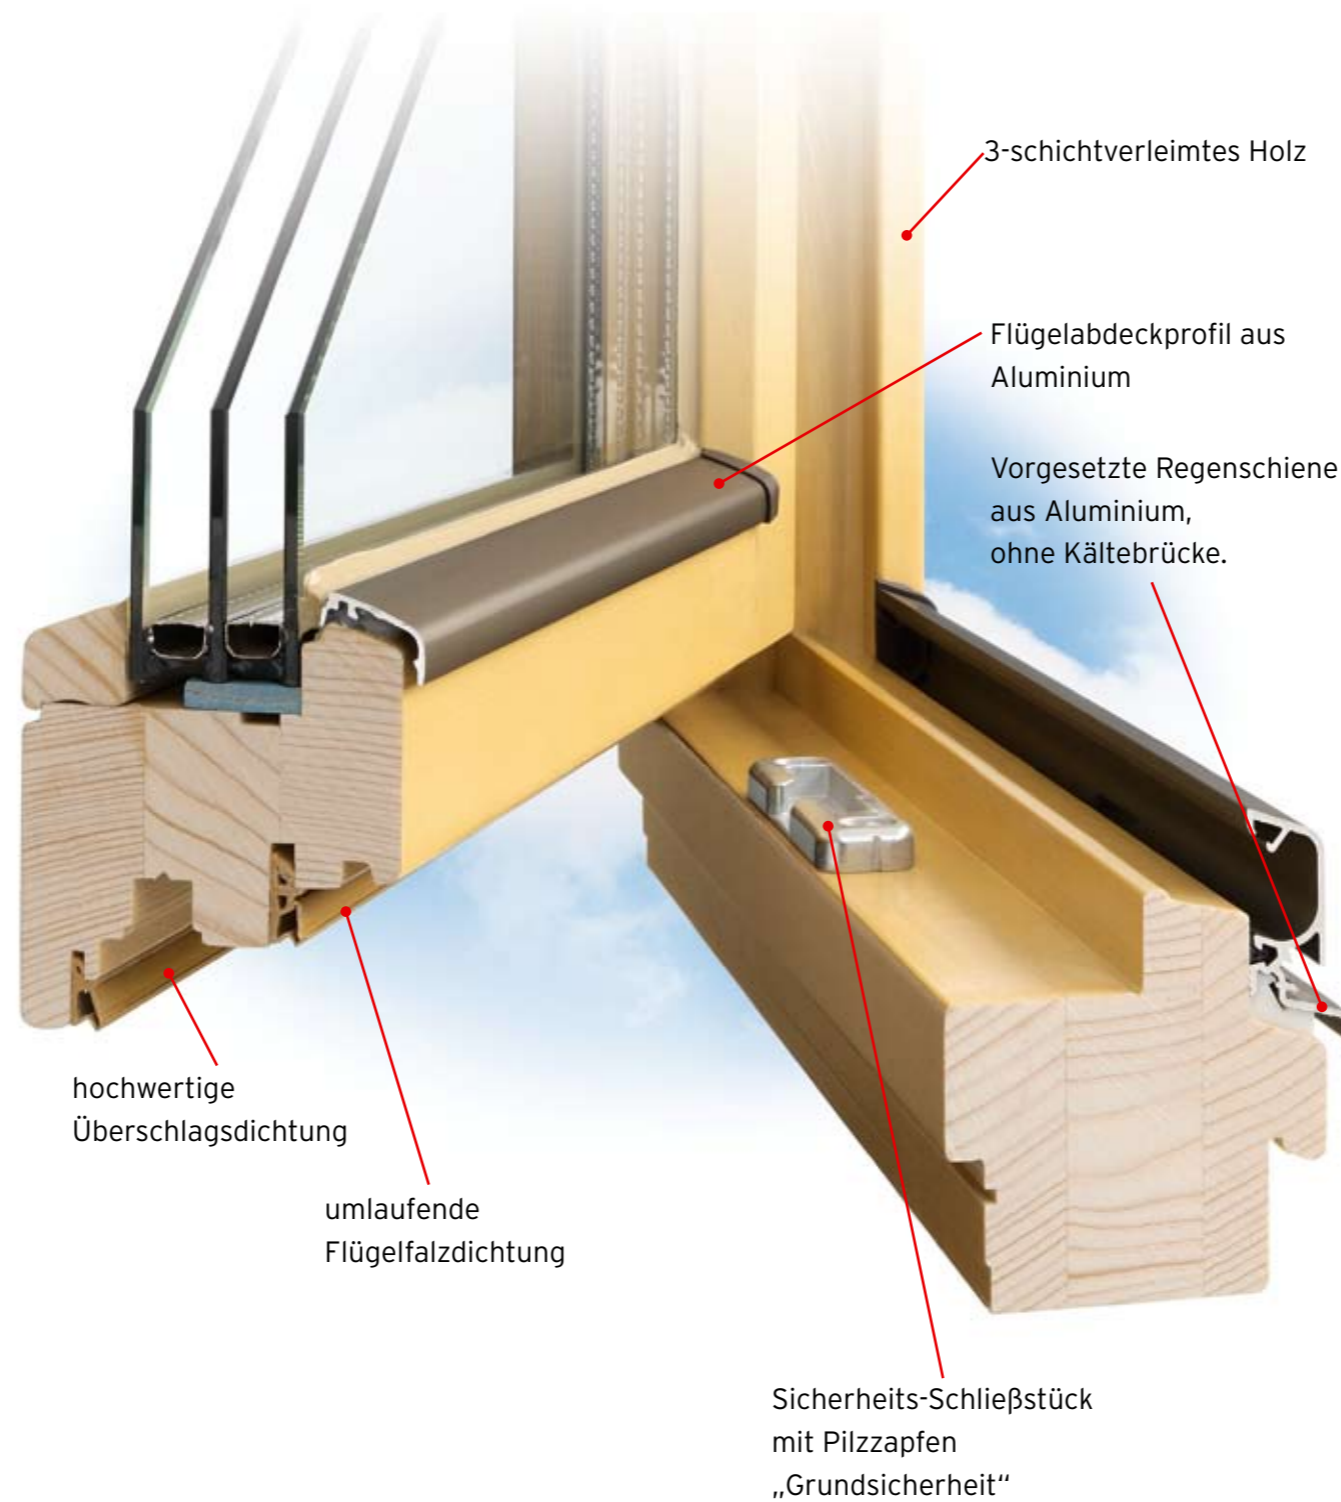

Holz-Fenster

Rieder 88

Eine absolute Neuigkeit in unserem Fenster-Sortiment ist das Rieder 88. Durch seine speziellen Eigenschaften im Kälte-Wärmedämmbereich ist dieses Fenster in punkto Preis-Leistung kaum zu übertreffen. Mit dieser neuartigen Bauweise geben wir neue Vorgaben und setzen höhere Ziele für ein energiesparendes Wohnen.

Eine breitere Einbautiefe von 88 mm und eine 3-Scheiben-Verglasung ermöglichen es dem Bauherren, eine noch bessere Wärmedämmung zu gewährleisten. Die neue Verglasung mit einem Ug-Wert von 0,6 W/m²K wirkt sich vor allem positiv auf die Heizkosten aus, welche drastisch reduziert werden können.

CE
EN 14351-1:2006

Grafik

Fenster-Detail 88

Rieder 88

Rieder 88P
„profiliert“

Rieder 88K
„kantig“

Standardfarben

F-01	F-02	F-03	F-05	F-07	F-09 nur Innenbereich
F-01A	F-02A	F-04	F-06	F-08	Auch Sonderton gegen Aufpreis möglich
Die abgebildeten Farben stimmen nicht 100 % mit dem Original überein!					