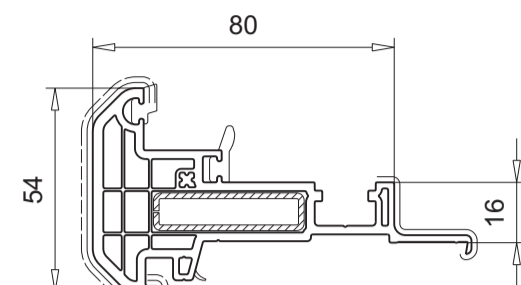

Stulpprofile

102.314
Verstärkung 113.028