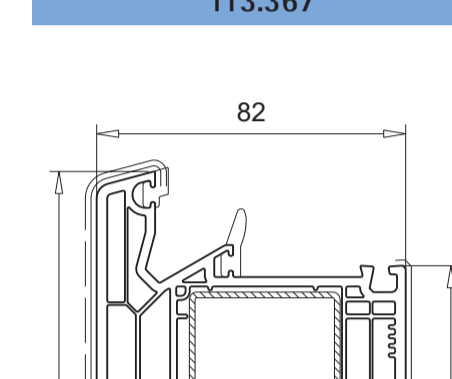

102.311
Verstärkung 113.011, 113.011.2, 113.011.3