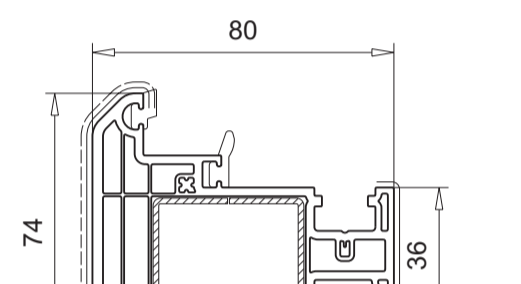

102.316
Verstärkung 113.001, 113.001.3