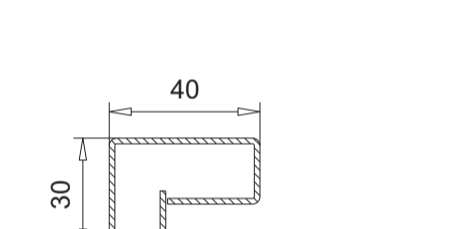

102.315
Flügelprosse
Verstärkung 113.028