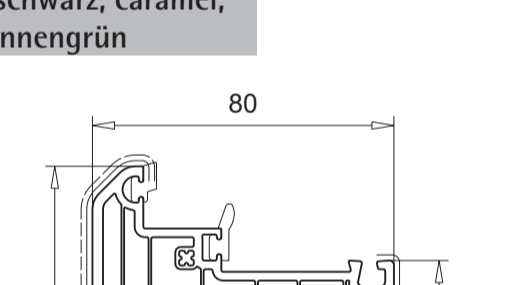

102.318
Verstärkung 113.013, 113.013.3