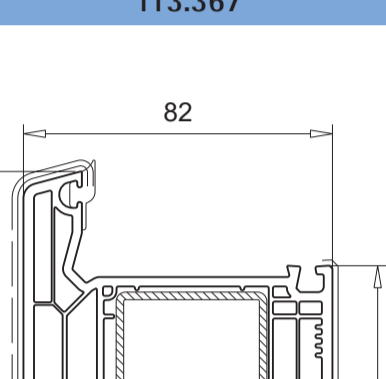

102.317
Verstärkung 113.011, 113.011.2, 113.011.3