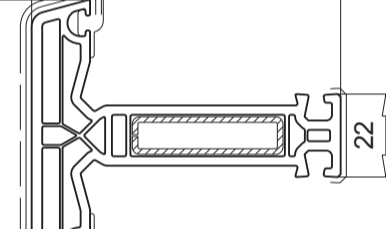

102.315
Flügelprosse
Verstärkung 113.028