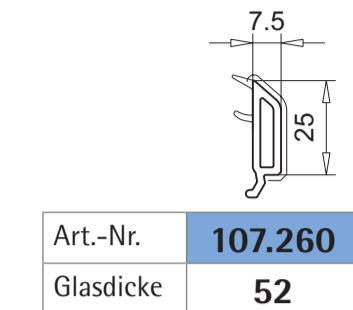

Glasleisten

Art.-Nr. **107.260**
Glasdicke **52**