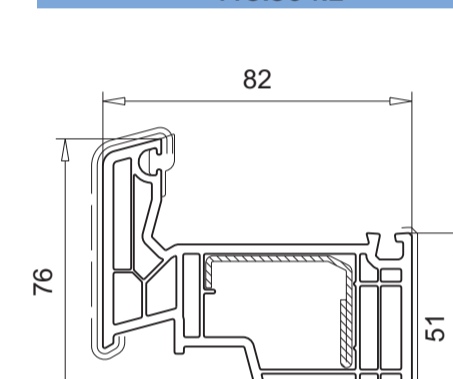

103.344
Aufbauprofil für Flügel 84 mm
Verstärkung 113.292, 113.294.2