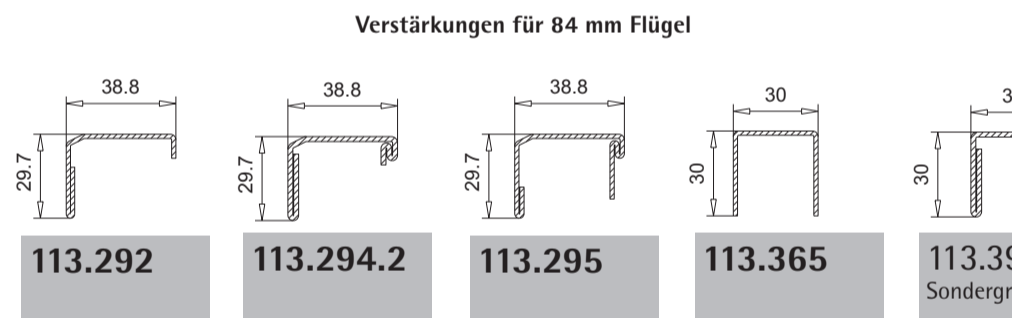

113.292 **113.294.2** **113.295** **113.365** **113.394.2**
Sondergrößen