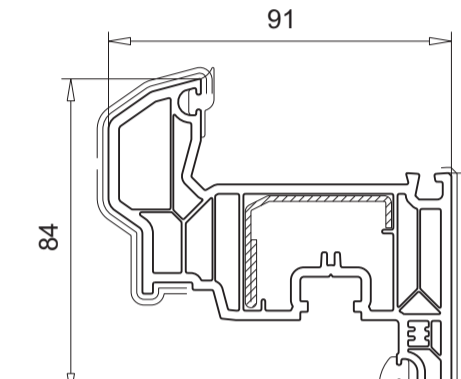

103.347
Verstärkung 113.292, 113.294.2, 113.295, 113.365, 113.394.2