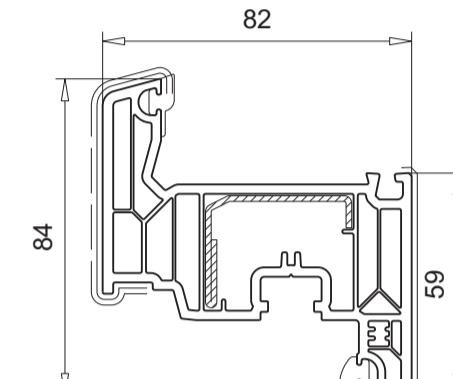

103.341
Verstärkung 113.292, 113.294.2, 113.295, 113.365, 113.394.2